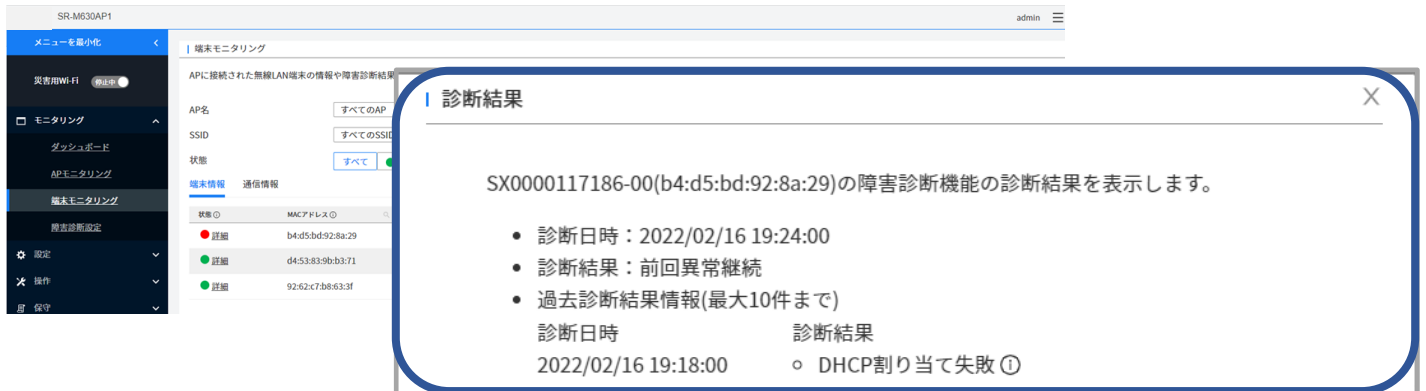

■ オフィスや店舗など様々な**インテリアに調和！**

**誰でも簡単に導入・運用ができます！**

■ **高価なコントローラーは不要で集中管理が可能！**

■ **導入は設定フローに沿って設定するだけ！**

**設定に慣れていない人でも簡単に導入可能！**

※SR-M630AP1/610AP1の組み合わせによる集中管理時だけでなく、それぞれ単体利用時も**WebGUIによる簡単設定/導入**が可能。

■ **障害を自動で検出/診断し、解決方法まで提示するため障害も迅速に復旧！**  
**障害対応にかかる時間、人員の削減が可能！**