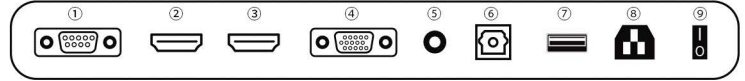

※接続可能な全ての機器の動作を保証するものではありません。

sRGB色域を忠実に再現するIPSパネル

sRGB色域は96%(43インチモデル)、98%(55インチモデル)をカバー。上下左右178°の視野角度を持つIPSパネルは、あらゆる角度から見ても鮮明な画像を映し出します。

24時間365日連続稼働

USBメモリー内のコンテンツを24時間365日連続で稼働できるのでデジタルサイネージに最適です。

鮮明で色鮮やかなデジタルサイネージは、プロモーションやメニュー、案内等、様々なインフォメーションをお客様に力強くアピールできます。

自動再生機能搭載

サイネージの電源が入ると自動的にUSBメモリー内のコンテンツの再生を開始します。

※再生するコンテンツ種類はあらかじめ設定画面で指定します。(動画、画像、音楽のいずれか)

便利なリモコン同梱

- ①RS232-INポート※動作保証対象外になります。
- ②HDMI-1 : 2.0 (3840x2160) @60Hz
- ③HDMI-2 : 2.0 (3840x2160) @60Hz
- ④VGAポート : (1920x1080)@60Hz
- ⑤PC-AUDIOポート(VGA入力時に併用)
- ⑥S/PDIFポート
- ⑦USB-A2.0ポート : USBメモリーに保存された動画・画像・音楽を再生
- ⑧電源ポート
- ⑨電源スイッチ(電源のON/OFF切り替え)