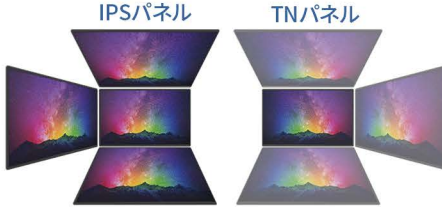

4K
3840X2160

3年
保証

HDMI™
HIGH-DEFINITION MULTIMEDIA INTERFACE

USB-A™

VGA

43インチ&55インチ 4K解像度大型サイネージ

充実のインターフェイス VESAマウント対応

多数の入力端子を搭載しているため、パソコンのみならずブルーレイディスクプレイヤー、家庭用ゲーム機、デジタルビデオカメラなどを1本のケーブルで接続できます。

※接続可能な全ての機器の動作を保証するものではありません。

sRGB色域を忠実に再現するIPSパネル

sRGB色域は96%(43インチモデル)、98%(55インチモデル)をカバー。上下左右178°の視野角度を持つIPSパネルは、あらゆる角度から見ても鮮明な画像を映し出します。

24時間365日連続稼働

USBメモリー内のコンテンツを24時間365日連続で稼働できるのでデジタルサイネージに最適です。

鮮明で色鮮やかなデジタルサイネージは、プロモーションやメニュー、案内等、様々なインフォメーションをお客様に力強くアピールできます。