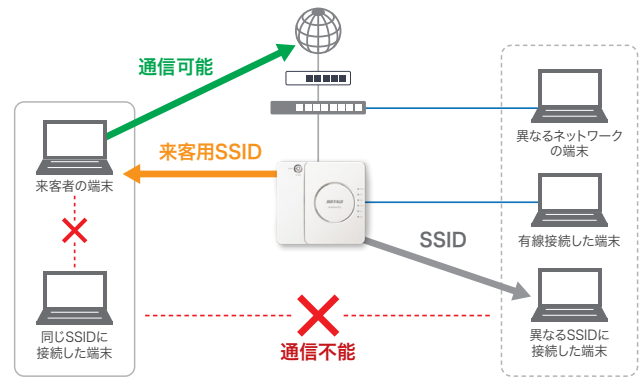

※1 表示の数値は理論上の最大値であり、実際の転送速度を示すものではありません。 ※2 理論値

ネットワーク機器の管理をより簡単に。 リモート管理サービス「キキNavi」に対応

キキNaviとは、インターネットを経由して遠隔地に設置した機器と管理者をつなぐリモート管理サービスです。管理者の手間と時間を節約できます。

キキNavi

効率的な運用を実現!

- クラウドゼロタッチ** 開梱不要でキキNaviに機器を一括登録。遠隔からの設定変更も可能。設置先では機器を設置・インターネット接続するだけで導入が可能です。
- 稼働状況の把握** 死活監視、状態監視、障害通知が可能。遠隔から機器の状態を把握できます。
- 遠隔簡易操作** 再起動、ログ取得、ファームウェアアップデートなど、メンテナンス用の簡易操作が可能です。
- 稼働状況の共有** 保守・管理に関わる全ての人でキキNaviを利用できます。監視・簡易操作といった権限を、担当者ごとに設定できます。
- 設定情報の保存** 機器の設定を「キキNavi」に自動保存できます。

※ WLS-ADTとの同時管理はできません。

無料
サービス

対応製品の最新状況、
利用申請に関する情報は
Webページにてご
確認ください。

来客用のWi-Fi提供を手軽にできる 「ゲストポート機能」に対応

スイッチのVLAN設定をすることなく、端末同士の相互通信を不能にする、来客用のWi-Fiネットワークを提供できます。来客者の端末と、来客者の端末と同じSSIDに接続した端末、来客者の端末と異なるSSIDに接続した端末、有線で接続している端末、それぞれとの相互通信を不能にします。もちろん、来客者の端末と異なるネットワークに所属した端末との通信もできません。不正侵入を防ぎつつ、来客用にインターネットを提供できます。

※WLS-ADTからグループ所属設定を使って無線SSID設定を行っている場合、本機能を利用するためにはWAPS-AX4 Ver.1.30以降をご利用いただく必要があります。

小型、PoEであらゆる設置場所に対応

ホテルや小規模店舗に適した小型筐体の法人様向けモデル

当社法人様向けアクセスポイントとしては小型のW110×H150×D35mmサイズ(本体のみ、突起部除く)の筐体を実現しました。これまでのアクセスポイントのサイズ感を覆し、文庫本に匹敵する小型化を実現したことで、ホテルや店舗の小さなスペースに設置できることはもちろん、すっきりと目立たずに設置することができます。