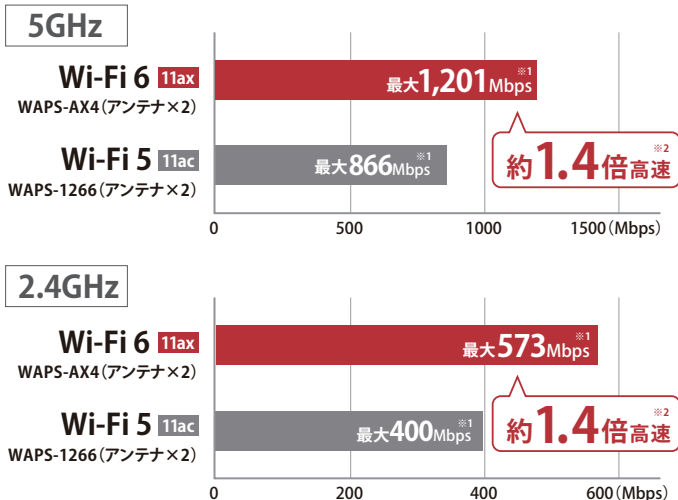

128台のタブレットが同時接続可能

学校教室や大学の講義室、フリーアドレスで無線端末が多いオフィスなど、たくさんの端末がいる環境でもお使いいただけます。

※各バンドにつき64台、実効スループットは環境に依存します。
※WDS利用時、台数はWDS接続を含む同一セグメント内台数です。 ※台数は理論値です。

※1 表示の数値は理論上の最大値であり、実際の転送速度を示すものではありません。 ※2 理論値