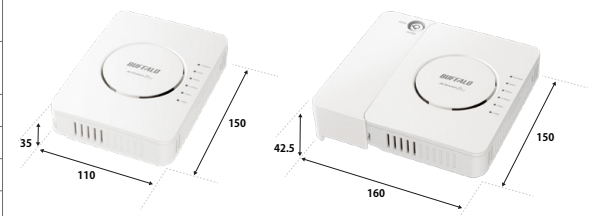

寸法図(単位: mm)

株式会社 バッファロー

<https://www.buffalo.jp/>

バッファローサポートセンター 電話番号・受付時間をよくお確かめの上、ご利用ください。			
	電話番号	受付時間	WEB
法人のお客窓口	0570-086-008	9:30~12:00 13:00~17:00(土日祝日を除く)	86886.jp/hojin/

※NTT固定電話からは全国一律11.34円/3分で利用可能です。※年末年始、法定点検日などで休業する場合があります。

Acthink

株式会社アクシンク

TEL: 03-6912-2145

【営業時間: 平日 9:30~18:30】