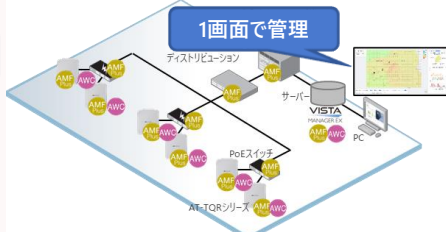

まるっとこみこみ！

Wi-Fi6ルーター

無線LANアクセスポイントとセキュアVPNルーター機能を搭載！

エンタープライズ向けに必要な機能がまるっとこみこみ！

AT-TQ6702 GEN2-R(TQR)

- | | |
|--|---|
| <ul style="list-style-type: none"> Wi-Fi 6 (8x8) WPA Personal WPA Enterprise AWC Zero Wait DFS WPA3 VAP Captive Portal その他無線LAN機能 | <ul style="list-style-type: none"> Firewall VPN (IPsec) NAT PPPoE Client IPv4 over IPv6 AMF Plus Member Static Route Local Radius Server その他ルーター機能 |
|--|---|

小規模環境にこれ一台

有線も無線も1画面で管理

低コストでネットワーク構築

導入コストの削減

管理工数の削減

製品仕様

<無線仕様>

- IEEE802.11ax準拠
- 5GHz : 8 x 8 MU-MIMO
- 2.4GHz : 4 x 4 MU-MIMO
- 2ラジオ
- 最大通信速度 : 4.8Gbps*1
- 最大接続クライアント数 : 1ラジオあたり500台

<HW仕様>

- ポート構成 : 100/1000/2.5/5GBASE-T (PoE-IN) x 2
- 外形寸法 : 200 (W) x 240 (D) x 45 (H) mm
- 重量 : 1.2kg
- 最大消費電力 : 24W (PoE+ (30W)受電稼働)

<ルーター仕様>

- ルータースループット
 - Firewall : 2,700 Mbps*2
 - Ipsec : 244 Mbps(AES256/SHA256)*2
- Firewall最大セッション数 : 100,000
- IPsec VPN同時接続可能セッション数 : 16
- Static route数 : 64
- ローカルRadiusサーバー(ユーザー登録数) : 3,000
- ローカルRadiusサーバー(NAS登録数) : 10