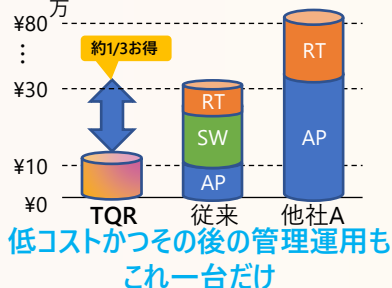

小規模環境にこれ一台

有線も無線も1画面で管理

低コストでネットワーク構築

導入コストの削減

管理工数の削減

製品仕様

<無線仕様>

- IEEE802.11ax準拠
- 5GHz : 8 x 8 MU-MIMO
- 2.4GHz : 4 x 4 MU-MIMO
- 2ラジオ
- 最大通信速度 : 4.8Gbps*1
- 最大接続クライアント数 : 1ラジオあたり500台

<HW仕様>

- ポート構成 : 100/1000/2.5/5GBASE-T (PoE-IN) x 2
- 外形寸法 : 200 (W) x 240 (D) x 45 (H) mm
- 重量 : 1.2kg
- 最大消費電力 : 24W (PoE+ (30W)受電稼働)

<ルーター仕様>

- ルータースループット
 - Firewall : 2,700 Mbps*2
 - Ipsec : 244 Mbps(AES256/SHA256)*2
- Firewall最大セッション数 : 100,000
- IPsec VPN同時接続可能セッション数 : 16
- Static route数 : 64
- ローカルRadiusサーバー(ユーザー登録数) : 3,000
- ローカルRadiusサーバー(NAS登録数) : 10