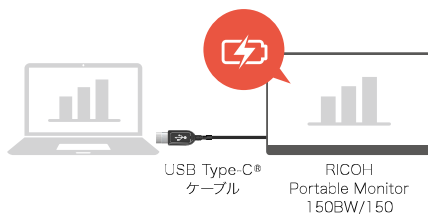

■ つなぎやすい

ケーブル1本で手軽に接続

同梱のUSB Type-C®ケーブルで接続するだけで、同時に電源供給も行ない、手軽にすぐに利用できます。