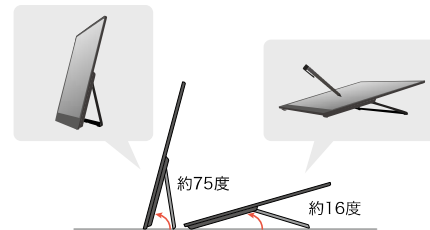

### ■ 持ち運びやすい

薄型軽量 150BW 約715g 150 約560g

大画面なのに薄く軽量です。様々な場所に軽々と持ち運んで活用できます。

ケーブルの使い勝手に配慮

USBケーブルをつないだままケースにぴったり収納

本体中央で接続し、PCなどの左右どちらでもスムーズに設置

ケーブルレスで自在 150BW

ワイヤレス接続時は、PCなどの距離や設置スペースなどに悩むことなく自由に活用できます。

### ■ タッチしやすい

マルチタッチで直感的操作

ピンチイン・ピンチアウトや、資料のページ送り・書き込みなどの操作も可能です。

※接続する端末によってはタッチ操作ができない場合があります。動作確認機種については、弊社ホームページにてご確認ください。

パームリジェクション(有線接続)

スタイラスペン(オプション)使用時、手をパネルについたままでもペン先のみに対応し、細かい文字もしっかり書き込めます。

設置角度を柔軟調整

本体一体型のスタンドを自在に調整。利用シーンに合わせて最適な角度で設置できます。