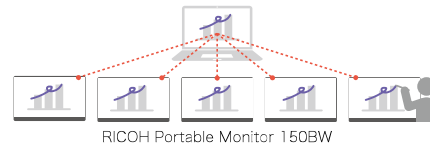

### ■ つなぎやすい

ケーブル1本で手軽に接続

同梱のUSB Type-C®ケーブルで接続するだけで、同時に電源供給も行ない、手軽にすぐに利用できます。

ワイヤレス接続(Miracast®) 150BW

無線LAN環境がない場所でも、PCなどのOSの機能による接続ができます。

2台目の機器との同時表示も可能

5台まで同時接続 150BW

接続したい150BWをPCで選択。複数台に同時接続し、PC画面を共有できます。