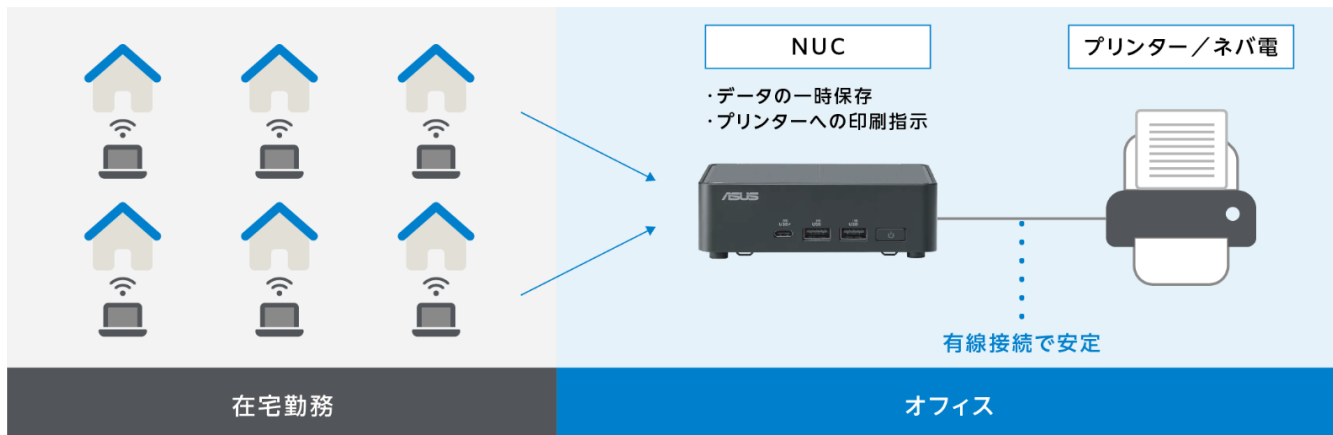

Intel Inside® 圧倒的なパフォーマンスを

今すぐ欲しい! ASUSの最新デスクトップPC

Case 01

リモートデスクトップ接続での遠隔操作

課題

在宅勤務をしたいが、リモート接続だと社内のプリンターや機器が安定しない

解決方法

NUCにデータを一時的に集め、プリンターへ指示。NUCから先を有線接続にすることで通信安定利用
ソフト：Windowsリモートデスクトップ（Windows PRO）

Case 02

デジタルサイネージやネットワーク監視サーバーなど

- デジタルサイネージのコンテンツをご用意いただき、STBとして使用
- ネットワーク監視ソフトなどをインストールいただき、エッジPCとして使用

Case 03

シンククライアントPCとして

導入メリット

- ほとんどトラブルなく安定稼働していて、維持費や手間が掛からない
- 通常のPCよりもかなり小さいため、故障時の運搬/交換作業が負担にならない
- デスクワークのスペースが増え、業務環境が向上
- 省電力PCにより、節電効果が見込める